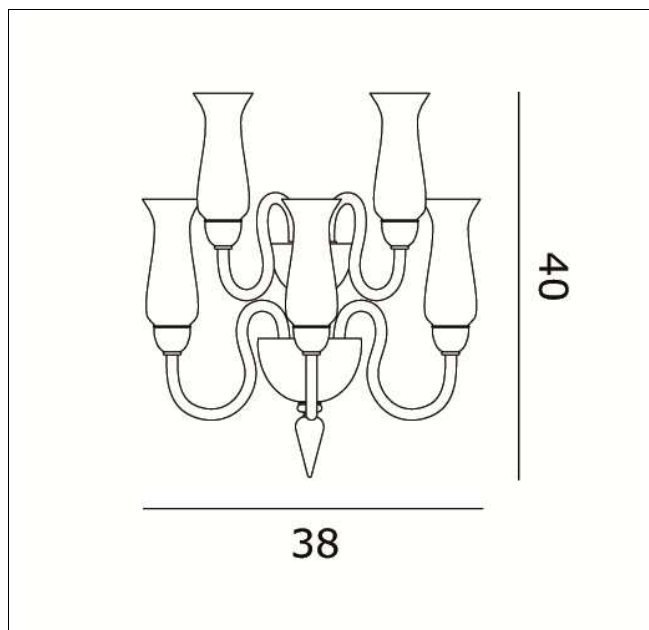

026120A05
2612 A3+2 parete

Apparecchio – Luminaire

Codice articolo – *Item Code* : 026120A05

Designer *name* : Ufficio Stile de Majo

Tipologia di prodotto : Parete

Product typology : Wall lamp

Emissione luminosa : Diretta/Indiretta

Light emission : Direct/Indirect

Montatura – Frame

Finitura : Cromo, oro

Finishing : Chrome, gold

Vetro – Glass

Colore - *Colour* : Cristallo, ambrato

Colore - *Colour* : Clear glass, amber

Dimensioni (cm / Kg / m³) – Dimensions

Altezza – *Height* : 40

Larghezza – *Width* :

Lunghezza – *Length* :

Sporgenza – *Projection* : 21

Diametro – *Diameter* : 38

Peso – *Weight* : 8

Volume : 0,155

Note

Lampadine – Bulbs

Tipo e codice ILCOS : Oliva chiara IBB/C

Type : Olive

Quantità – *Quantity* : 5

Attacco – *Base* : E14

Potenza (Watt) – *Power* : 40/60

Durata lampada (hr) – *Bulb life* : 1000

Tensione (Volt) – *Voltage* : 220-250